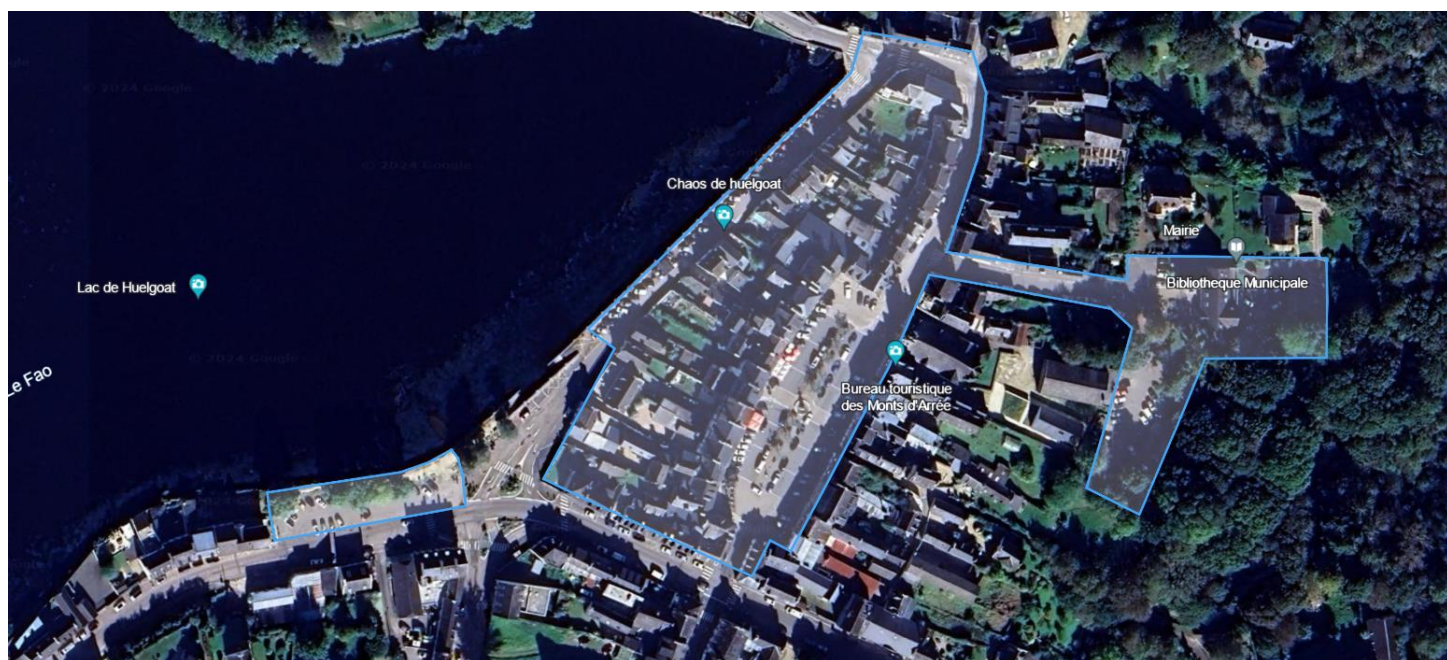

Création d'une zone bleue à Huelgoat

Afin de limiter les stationnements prolongés de certains visiteurs en période estivale, la municipalité de Huelgoat envisage de créer une zone bleue dans le centre-bourg.

Le stationnement en zone bleue est un stationnement gratuit, mais régulé. Il autorise le stationnement pour une durée limitée afin de favoriser la rotation des véhicules. Il est matérialisé par un marquage au sol bleu et géré par un disque de stationnement à poser sous votre pare-brise.

Nous pensons que cette initiative permettrait d'améliorer le partage de l'espace public en assurant le roulement des places de stationnement. Cette zone bleue pourrait être effective du 1er mai au 30 septembre. Une carte de stationnement serait délivrée aux habitants et commerçants.

Nous souhaitons co-construire ce projet avec la population afin d'anticiper l'impact d'une zone bleue sur la vie de la commune.

Merci pour votre participation.

Emprise possible de la zone bleue