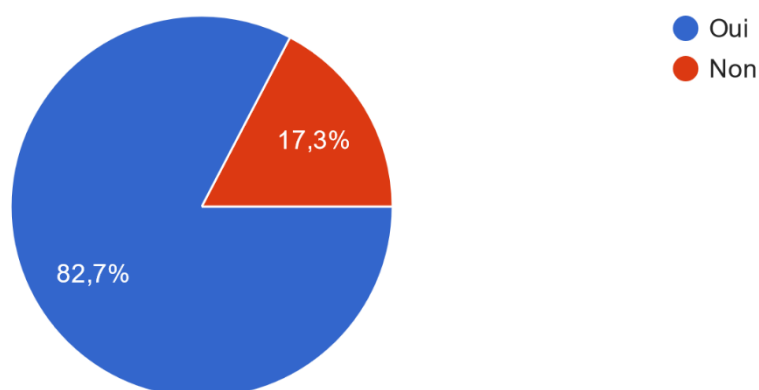

Nous pensons que cette initiative permettrait d'améliorer le partage de l'espace public en assurant le roulement des places de stationnement. Cette zone bleue pourrait être effective du 1er mai au 30 septembre. Une carte de stationnement serait délivrée aux habitants et commerçants.

Nous souhaitons co-construire ce projet avec la population afin d'anticiper l'impact d'une zone bleue sur la vie de la commune.

Merci pour votre participation.

Emprise possible de la zone bleue

Trouvez-vous pertinent de créer une zone bleue dans le centre de Huelgoat ?

173 réponses

D'après vous, quelle zone devrait faire partie de la zone bleue ?

159 réponses

Ar mein kalet hag ar steriou arc'hant
De granit ses pierres et d'argent ses rivières

Combien de temps le stationnement devrait-il être limité ?