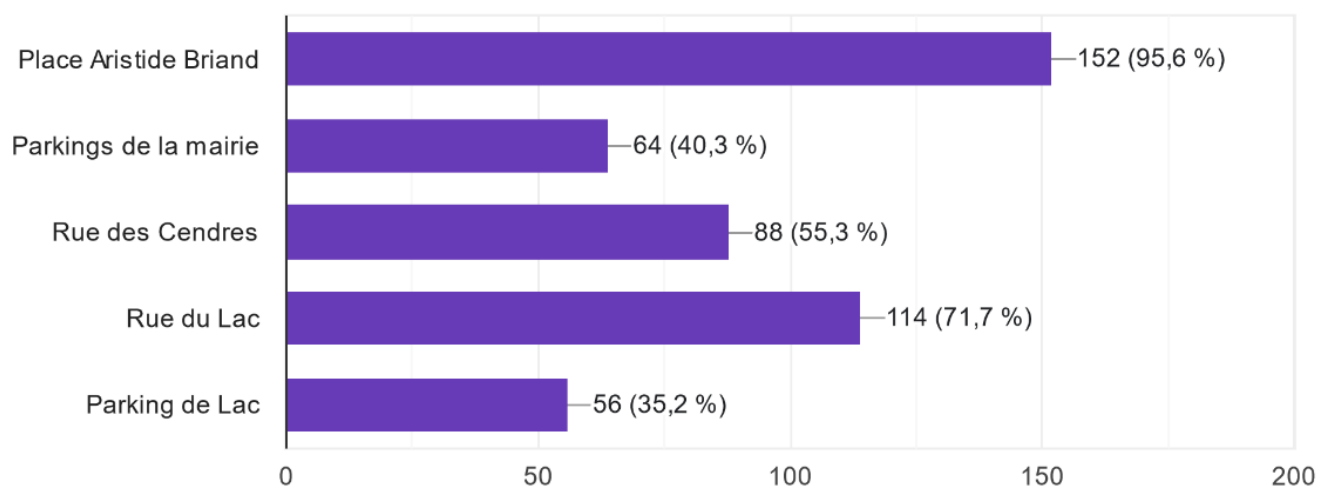

Nous pensons que cette initiative permettrait d'améliorer le partage de l'espace public en assurant le roulement des places de stationnement. Cette zone bleue pourrait être effective du 1er mai au 30 septembre. Une carte de stationnement serait délivrée aux habitants et commerçants.

Nous souhaitons co-construire ce projet avec la population afin d'anticiper l'impact d'une zone bleue sur la vie de la commune.

Merci pour votre participation.

Emprise possible de la zone bleue

Trouvez-vous pertinent de créer une zone bleue dans le centre de Huelgoat ?

173 réponses

D'après vous, quelle zone devrait faire partie de la zone bleue ?

159 réponses

Ar mein kalet hag ar steriou arc'hant
De granit ses pierres et d'argent ses rivières

Combien de temps le stationnement devrait-il être limité ?