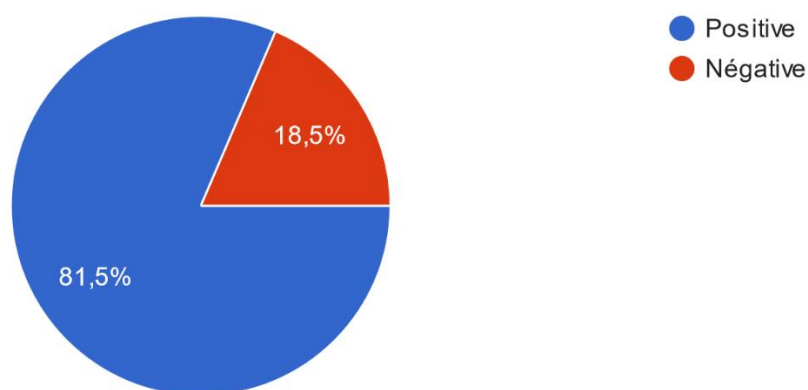

Ar mein kalet hag ar steriou arc'hant
De granit ses pierres et d'argent ses rivières