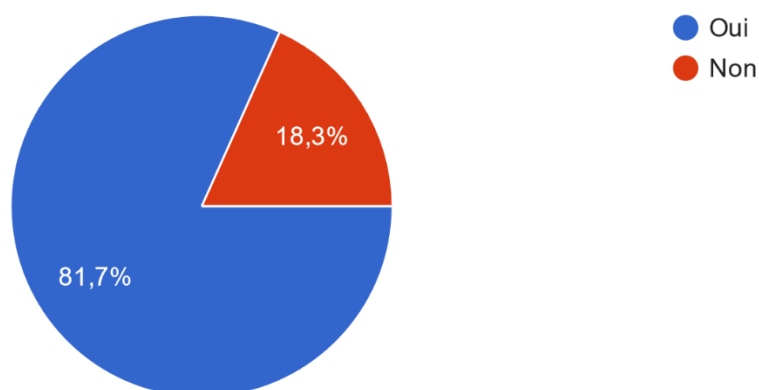

La mise à disposition d'une carte de stationnement pour les habitants et commerçants de la zone est-elle utile et justifiée ?

164 réponses

Ar mein kalet hag ar steriou arc'hant
De granit ses pierres et d'argent ses rivières