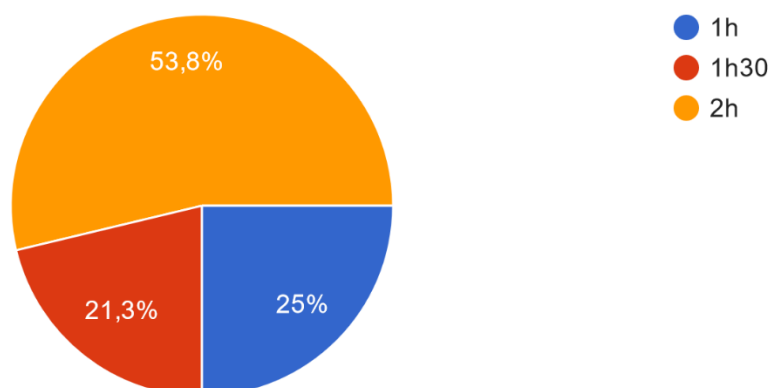

Combien de temps le stationnement devrait-il être limité ?

160 réponses