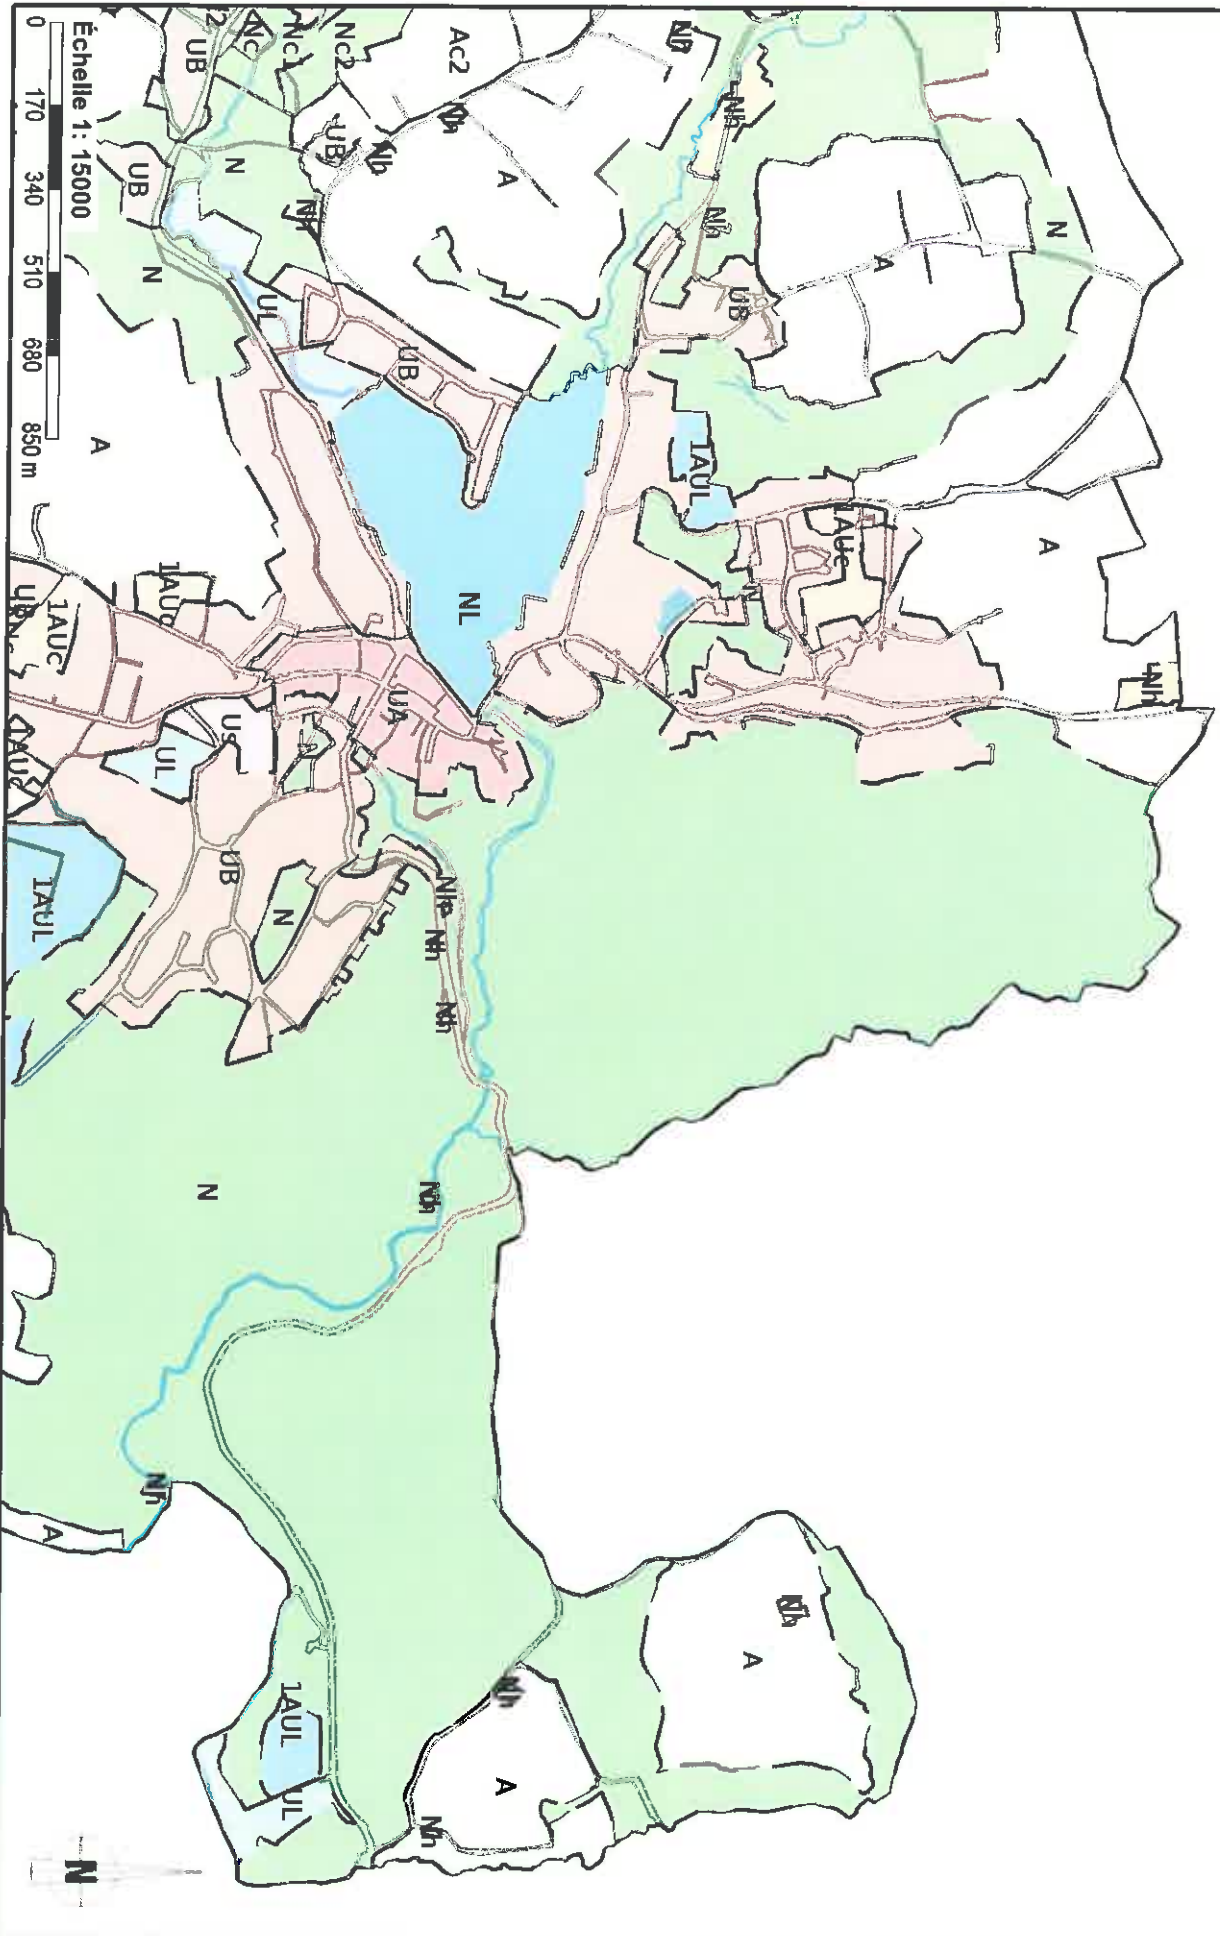

CC des Monts d'Arrée - LE HUELGOAT

CC des Monts d'Arée - LE HUELGOAT

Echelle 1 : 15000

CC des Monts d'Arrée - LE HUELGOAT

CC des Monts d'Arrée - LE HUELGOAT

Échelle 1 : 15000

0 170 340 510 680 850 m