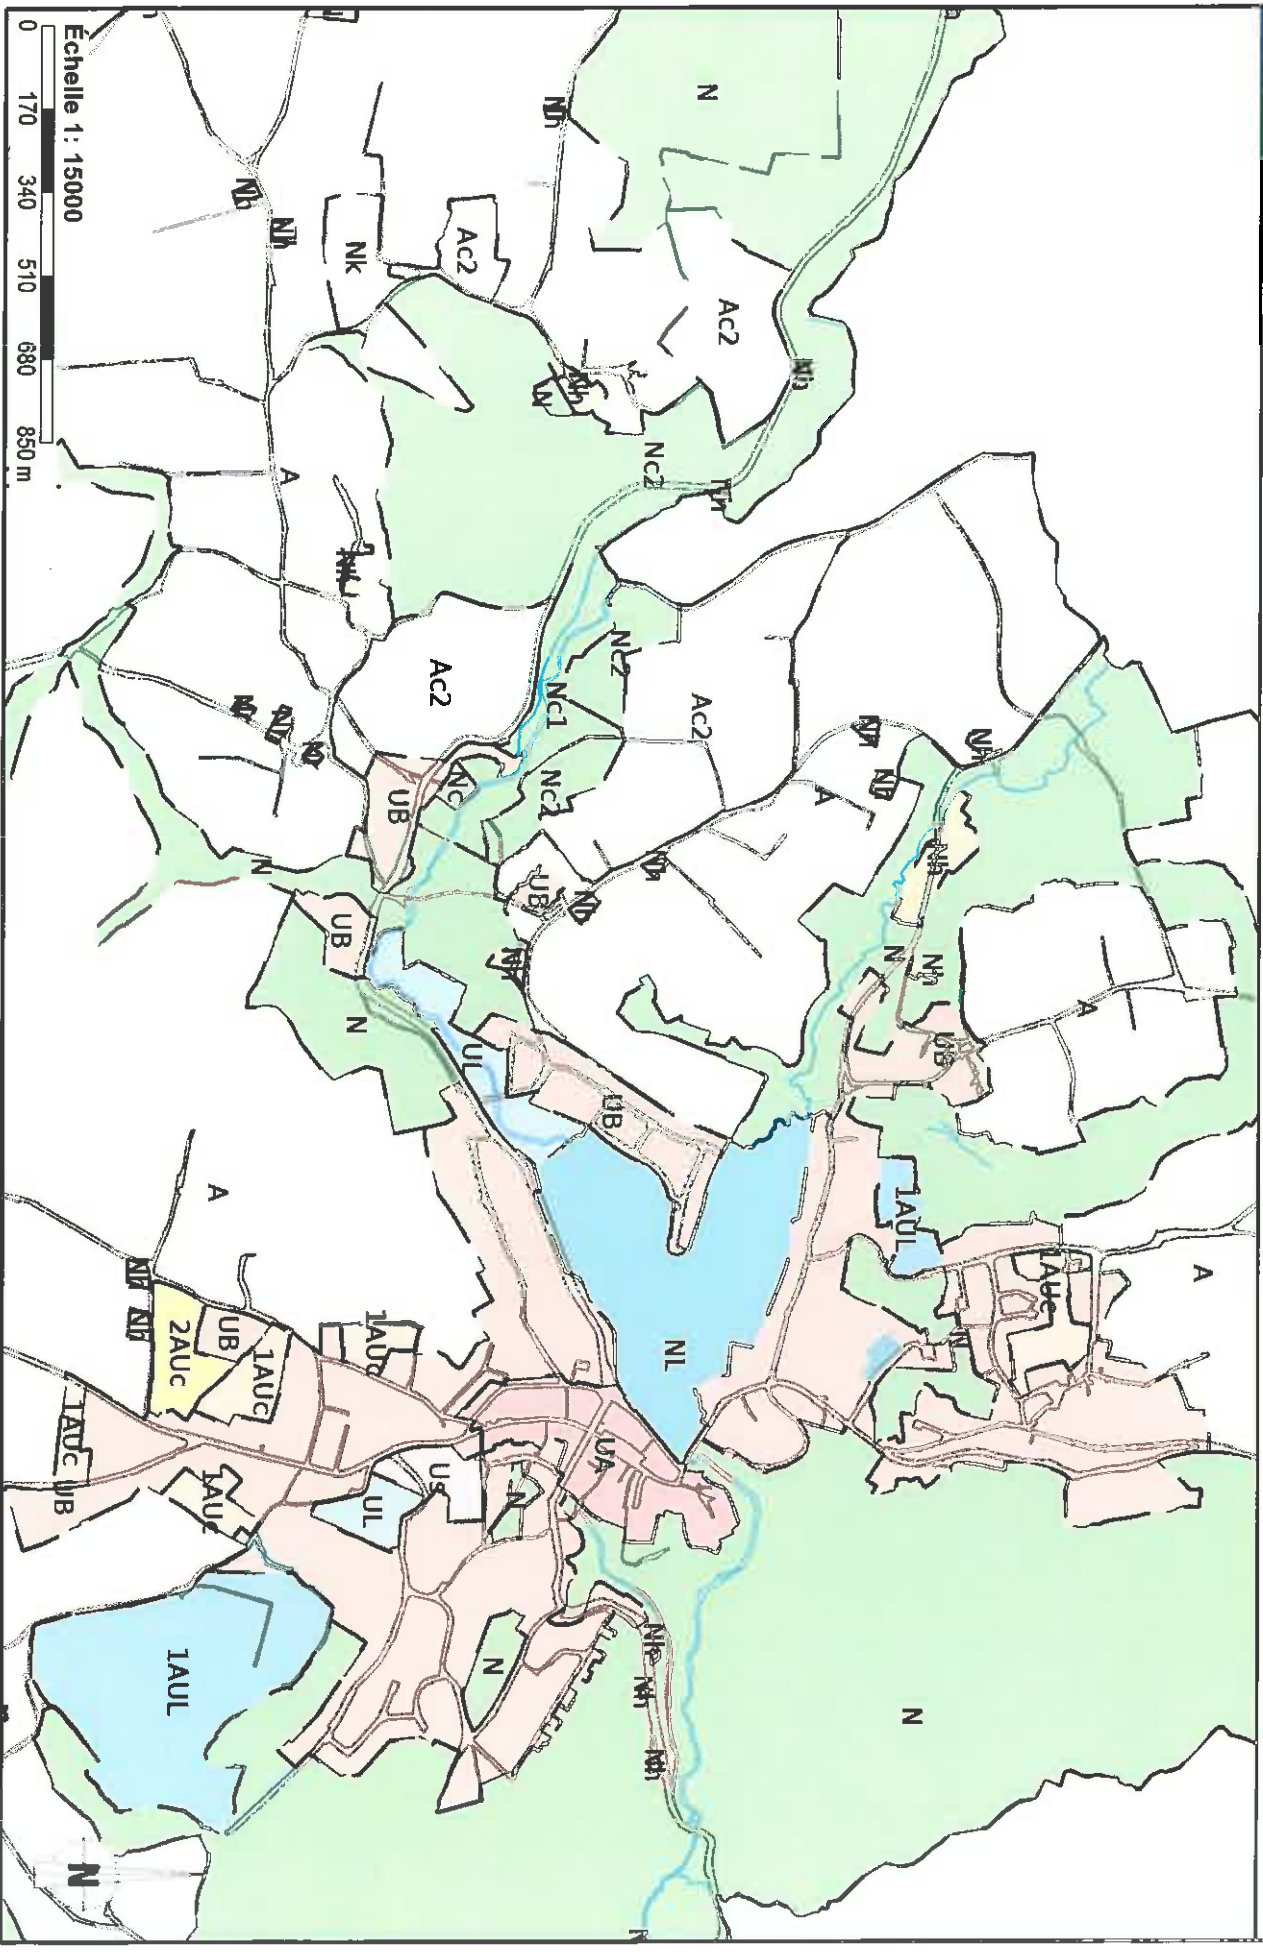

CC des Monts d'Arrée - LE HUELGOAT

CC des Monts d'Arée - LE HUELGOAT

Echelle 1 : 15000

CC des Monts d'Arrée - LE HUELGOAT

CC des Monts d'Arrée - LE HUELGOAT

Échelle 1 : 15000

0 170 340 510 680 850 m