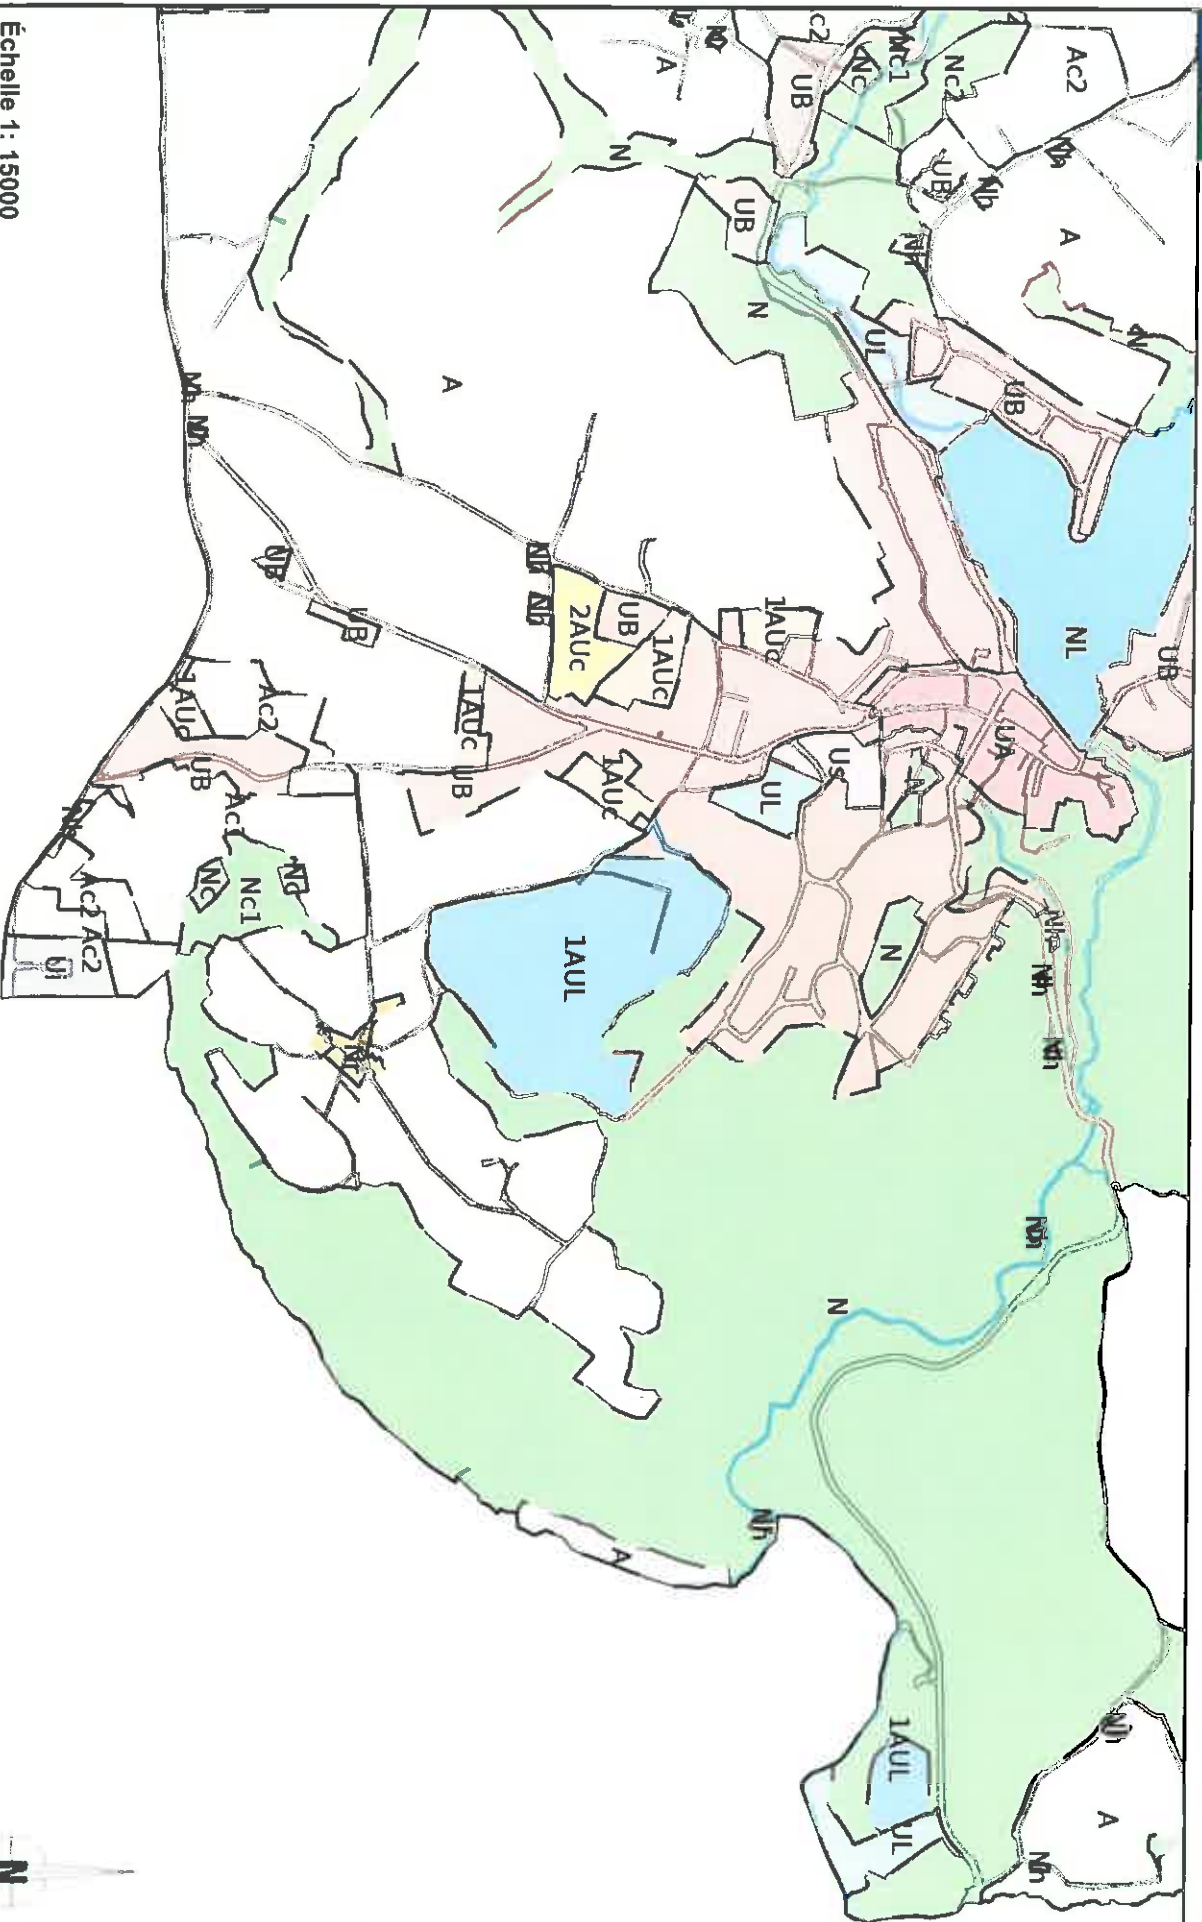

CC des Monts d'Arrée - LE HUELGOAT

CC des Monts d'Arée - LE HUELGOAT

Echelle 1 : 15000

CC des Monts d'Arrée - LE HUELGOAT

CC des Monts d'Arrée - LE HUELGOAT

Échelle 1 : 15000

0 170 340 510 680 850 m