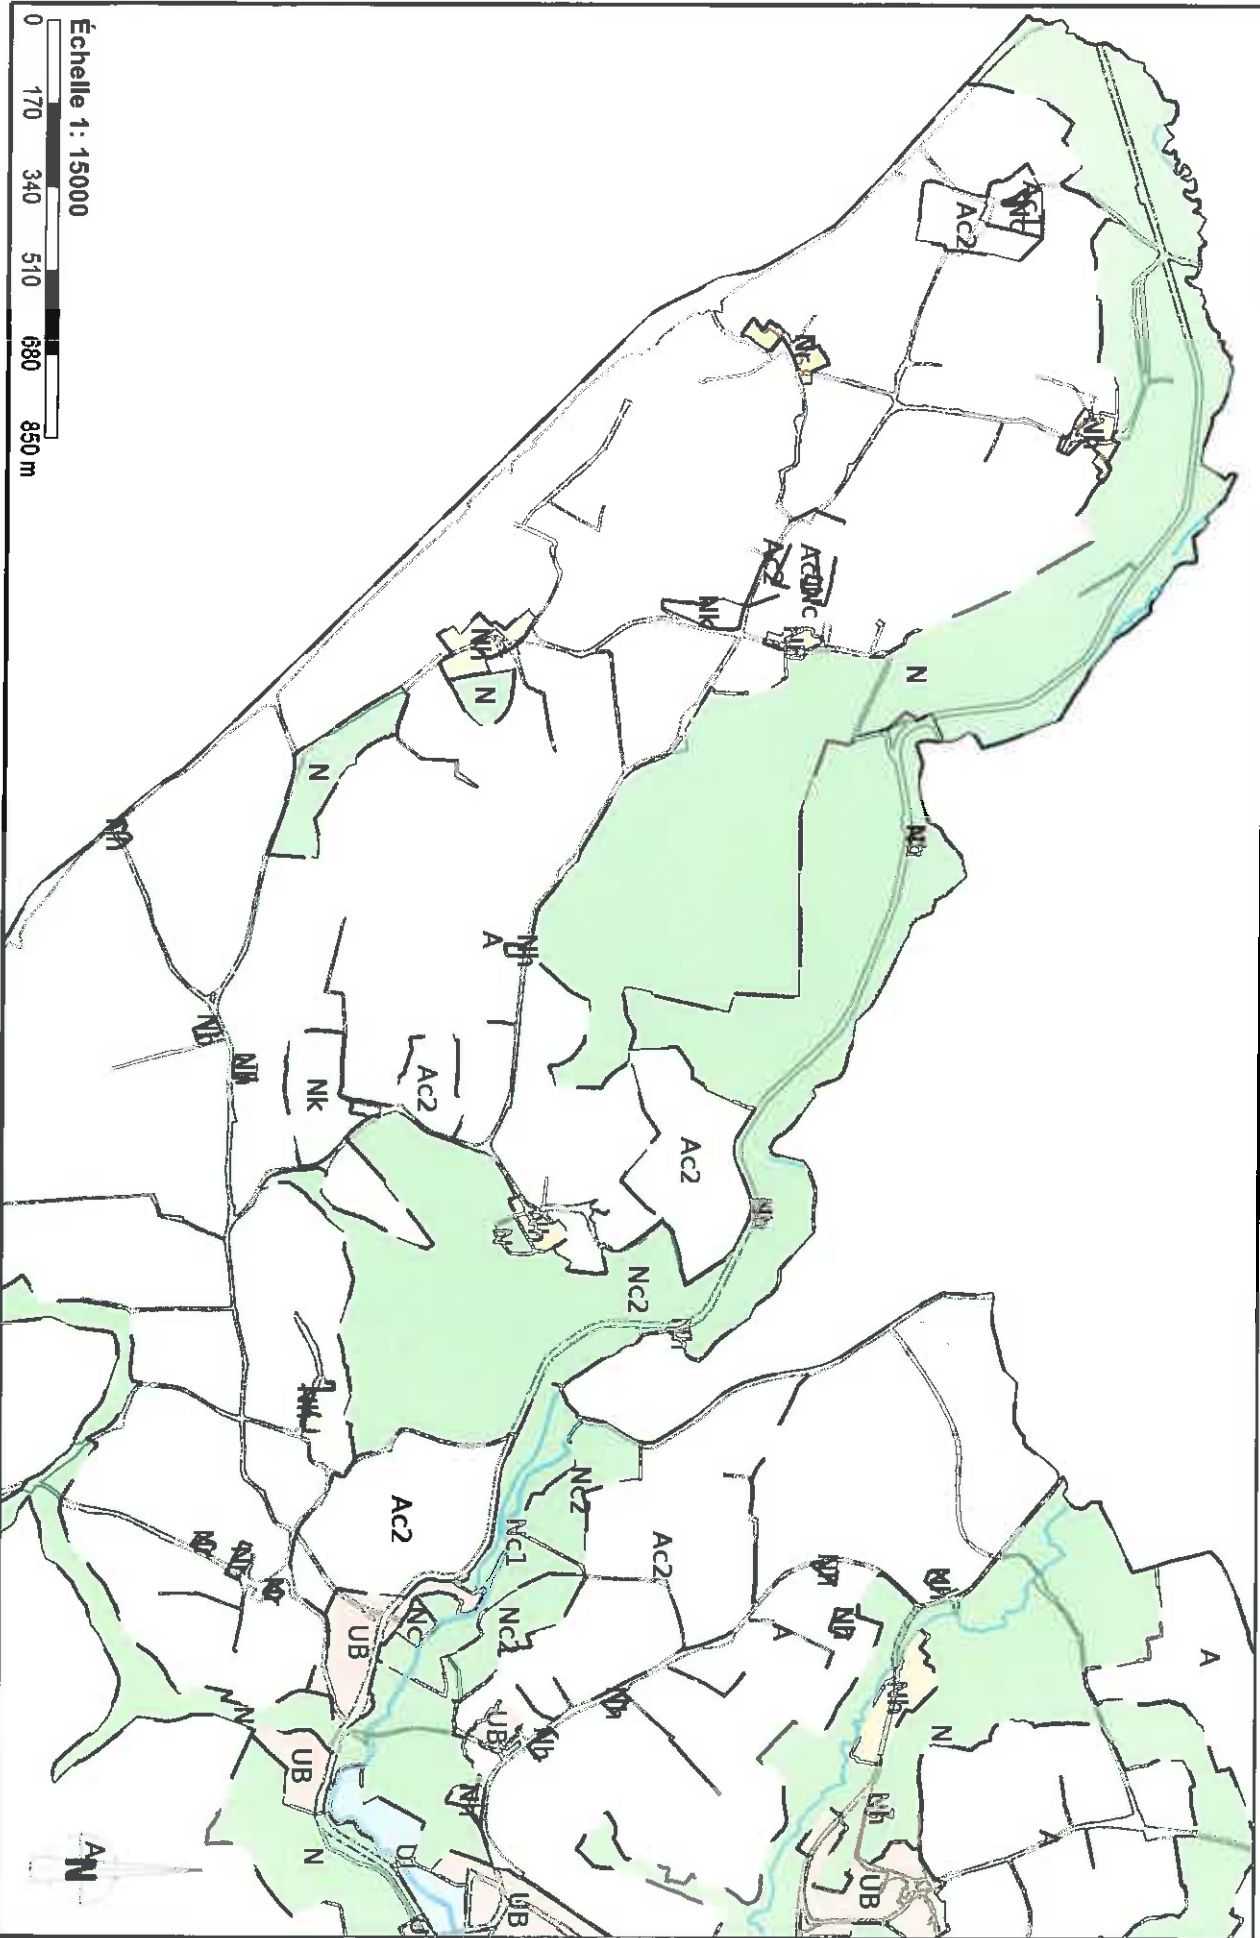

CC des Monts d'Arrée - LE HUELGOAT

CC des Monts d'Arée - LE HUELGOAT

Echelle 1 : 15000

CC des Monts d'Arrée - LE HUELGOAT

CC des Monts d'Arrée - LE HUELGOAT

Échelle 1 : 15000

0 170 340 510 680 850 m